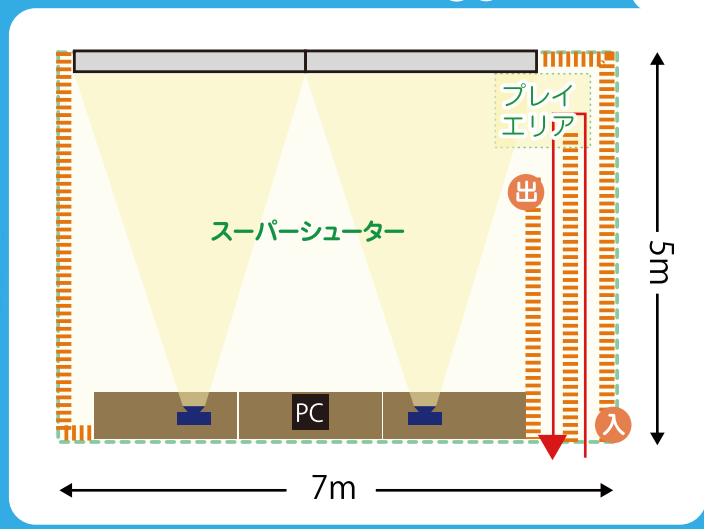

てしがいず

まぐUL 「スーパーシューター」

使用機材 / プロジェクター2台、PC1台、
 スクリーン(H2.2m×W6m)、スピーカー1台など 消費電力 / 1035w 体験時間 / 1回3~5秒

「アニメの様なスーパーシュートが打ちたい!」の夢を叶える作品

ボールを蹴る足のスピードを読み取って、その速度が速い程スーパーシュートを打つ事が出来ます。遅いほどゴロボールになり、ボールの下をチップキックする事によりループシュートを放ちます。どんなに運動が出来なくてもプロサッカー選手のようなスーパーシュートが打てる作品です。シュートは壁を突き破っていく様なそんな豪快シュートから、超人的なスーパーシュート、ドラゴンの炎をまとった様なそんなドラゴンシュートなど、気分はまさに超人サッカー選手。ゴールはキーパーに防がれることもあります。お客様の回転率が最も高い作品で、数をさばきたい時に最適な作品です。