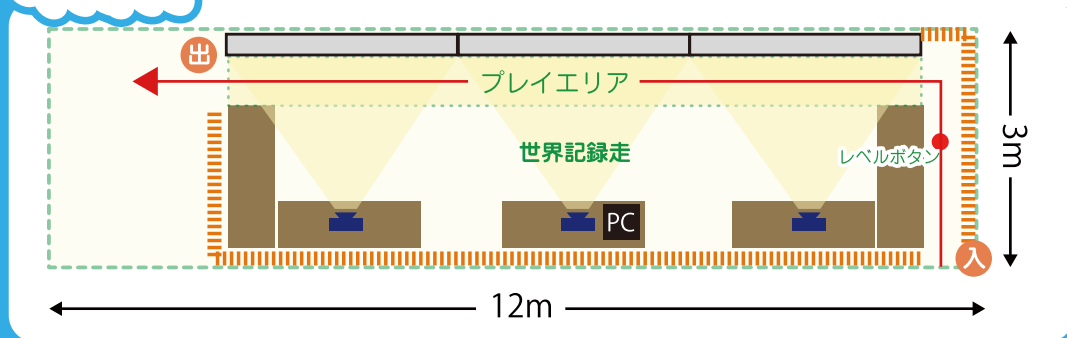

### まぐし 「世界記録走」

使用機材／プロジェクター3台、PC1台、スピーカー1台、フットスイッチ、赤外線センサー、スクリーン(H2.2m×W9m)1台 消費電力／1460w 体験時間／1回15秒程度