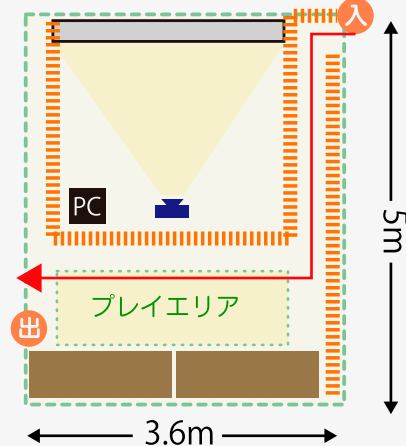

きょうりゅう ぼし 恐竜と走ろう!

てしさいす

まぐUL 「恐竜と走ろう！」

使用機材 / プロジェクター1台、PC1台、スピーカー1台、
スクリーン(H2.2m×W3m)1台

消費電力 / 560w 体験時間 / 1回1分10秒程度

走っている色々な恐竜を出現させよう!

枠の中で足踏みすると映像の中の恐竜が動き出します。

早く足踏みすればするほど早い恐竜が登場します!