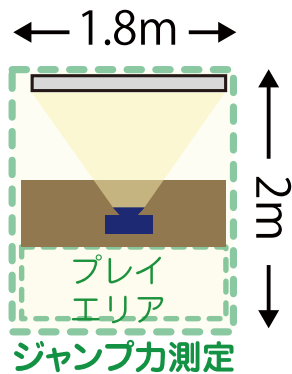

ジャンプ測定

てしがいず

まぐいず「ジャンプカ測定」

使用機材／プロジェクター1台、PC1台、スピーカー1台、センサーマット
スクリーン(なんでもOK)1台 消費電力／560w 体験時間／1回15秒～1分程度

マットで高くジャンプ!

マットの上で高くジャンプすると5段階評価で飛んだ高さのレベルが表示されます。

また表示されるレベルは、サッカーゴールレベル、ラグビーゴールレベル、砲丸投げ世界記録レベルなど、スポーツに関する高さや飛距離などで表示されるため、スポーツ雑学も学べます!

またマットセンサーで制御しており、非接触で対応することが出来、コロナ対策なども行っています。