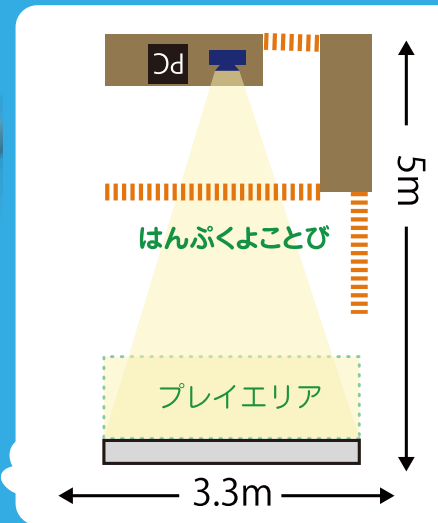

スーパーはんぷくよことび

てしかいず

まくU! 「スーパーはんぷくよことび」

使用機材／プロジェクター1台、PC1台、スピーカー1台

専用スクリーン(H2.2m×W3m)1台 消費電力／560w 体験時間／30秒程度

反復横跳びがテーマの作品

スタート位置に立つとスタートします。20秒間の間で、どれだけ反復横跳びが出来るかを記録で競いあいます。

また反復横跳びを繰り返すほど、映像に影の残像が残っていきます。早く反復横とびをするほど、残像拳のような体験ができます。