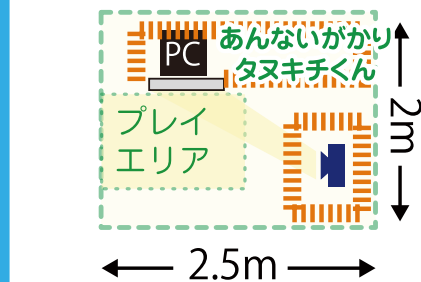

あんないがかり タヌキくん

てしかいず

まぐUL 「あんないがかりタヌキくん」

※体験アニメ漫才と同作品。

使用機材／プロジェクター1台、PC1台、スピーカー1台、

専用スクリーン(H900mm×W300mm)1台 消費電力／560w 体験時間／1回15秒程度

立体画像のキャラクター案内看板

触れる案内デジタル看板タヌキくんです。イベント時間や入ってきたお客さんをお出迎えしてくれます。

タヌキくん型のスクリーンにプロジェクションマッピングを行っていて、さらにスクリーン自体はタッチパネルとなっており、触ることが出来ます。また看板を手を持って、イベントの開催時間を伝えたり、喋ったりもするので、鳴り物デジタル看板としても、お客さんを集客してくれます。またマイクに喋りかけると、喋り返してくれる機能などもあります。

ほとんどが入口近くに配置され、入ってくるお客さんをまず最初に出迎える様な作品となっています。